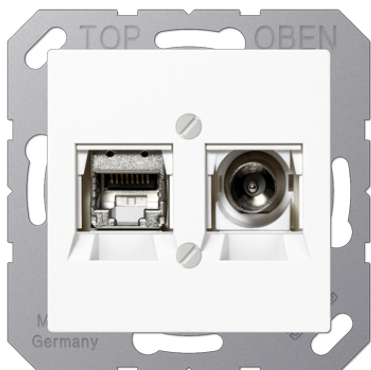

Технический паспорт продукта

Smart TV розетка

Ссылочный номер

MMD A 4521 WW

Smart TV розетка

(с несущей платой, монтаж только шурупами)
исполнение с креплением шурупами, подпружиненная шторка
включая универсальный модуль арт.: UMA-CAT6A и штекерный модуль IEC для
антенных кабелей

Спецификация IEC штекерный модуль:

Внешнее соединение: коаксиальный штекер IEC 60169-2

Внутреннее соединение: F гнездо IEC 60169-24

Импеданс: 75 ом

Диапазон частот: 5 ... 2400 МГц

Затухание: 0 дБ

Указание для монтажа: используйте глубокую коробку мин. 63 мм и F гнездо под
прямым углом

Термопласт (ударопрочный) блестящий

Цвет:
белый

металл:
термопласт