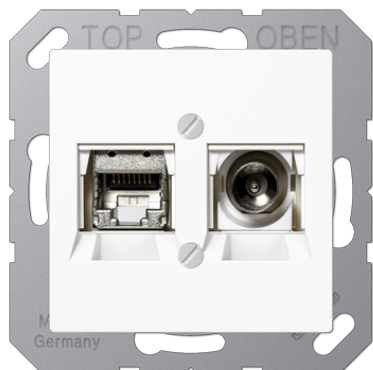

Product data sheet

Smart TV kontakt

Reference number

MMD A 4521 WW

Smart TV kontakt

(kpl. mit Tragring, Schraubbefestigung)

Ausführung mit geschraubter Abdeckung, Verschlussklappe mit Rückstellfeder
inklusive Universalmodul Art.-Nr.: UMA-CAT6A und IEC-Steckermodul für Antennenkabel

Spezifikation IEC-Steckermodul:

Externer Anschluss: Koaxialstecker IEC 60169-2

Interner Anschluss: F-Buchse IEC 60169-24

Impedanz: 75 Ohm

Frequenzbereich: 5 ... 2400 MHz

Dämpfung: 0 dB

Montagehinweis: tiefe Dose und abgewinkelten F-Stecker verwenden

Thermoplast (bruchsicher) hochglänzend

Farbe:

alpinweiß

Material:

Thermoplast