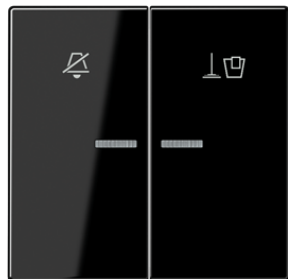

Product data sheet

Hotelwippe, Innenstelle

Reference number

A RU KO5 M SW

Hotelwippe, Innenstelle

für Hotelschalter Innenstelle Art.-Nr.: 505 KO5 VEU M 24, 505 KO5 VEU M 230 mit Lichtleiter und Symbolen "Nicht stören" und "Zimmer aufräumen"

Duroplast (hochkratzfest) glänzend

Farbe:
schwarz

Material:
Duroplast