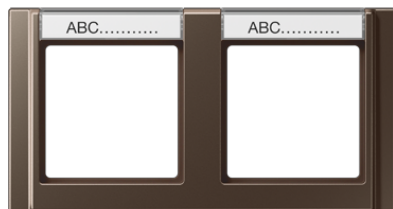

# Product data sheet

Rahmen mit Schriftfeld für waagerechte Kombinationen

Reference number

A 5820 NA MO

**Rahmen**  
mit Schriftfeld 17 x 54 mm  
für waagerechte Kombination

**Ersatzteil:**  
Transparente Abdeckung Art.-Nr.: A 81 NA

Beschriftungsfelder können Sie mit dem Graphic-Tool individuell gestalten.

**Duroplast lackiert**  
mokka

**Ausführung:**  
2fach

**Maße:**  
152 x 81 mm

**Material:**  
Duroplast lackiert

**IP** Mit Dichtungsflansch Art.-Nr.: 551 WU ist der Schutzgrad IP 44 gewährleistet.