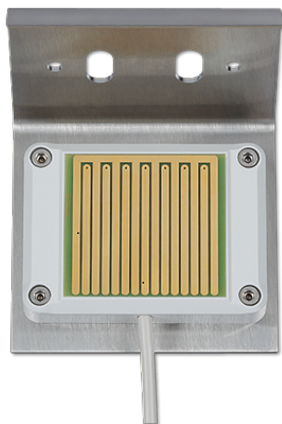

Productdatabladen

Regensensor

Artikelnr.

RW 95

Regensensor

Bedoeld gebruik

- Sensor voor het registreren en verwerken van neerslag
- Maakt in combinatie met jaloeziebesturingen bijv. het ophalen van markiezen mogelijk bij beginnende regen.
- Opbouwapparaat voor buitenmontage.

Producteigenschappen

- Meandervormig sensoroppervlak herkent bevochtiging door neerslag.
- Wisselrelais blijft ingeschakeld tot de sensor is opgedroogd. Minimaal gedurende 10 minuten.
- Geïntegreerde verwarming versnelt het drogen van het sensoroppervlak en ontdoet sneeuw en ijs.

Technische gegevens

Nominale spanning:	AC 230 V ~, 50/60 Hz
Stroomverbruik:	ca. 15 mA (met voorverwarming)
Verbruik:	max. 4,5 W (incl. verwarming)
Uitschakelvertraging:	ca. 10 min
Relaisuitgang	
droog:	contact open
regen:	contact gesloten
Schakelvermogen relais:	max. 1500 W (ohms)
Relaiscontact, toegestane belasting:	(μ) 6 A / AC 250 V ~
Omgevingstemperatuur:	-30 ... +50 °C
Isolatieklasse:	II
Beschermingsgraad:	IP 65
Aansluitkabel:	2,9 m, JZ-600, 3 x 0,75 mm ² 2,9 m, JZ-600, 2 x 0,75 mm ²
Afmetingen:	130 x 90 x 90 mm (incl. montagebeugel)
Gewicht:	ca. 600 g (incl. montagebeugel)
Montage­ligging:	voorgegeven door 110° montagebeugel