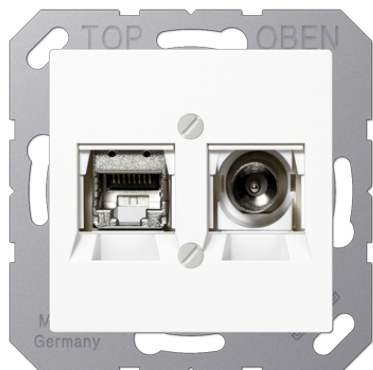

Productdatablader

Smart-TV-aansluitdoos

Artikelnr.

MMD A 4521 WW

Smart-TV-aansluitdoos

(met draagring)

Uitvoering met geschroefde afdekking en schuifjes met veertjes

inclusief universeelmodule art.nr.: UMA-CAT6A en IEC-stekermodule voor antennekabel

Specificatie IEC-stekermodule:

Externe aansluiting: coax connector IEC 60169-2

Interne aansluiting: F-contactdoos IEC 60169-24

Impedantie: 75 ohm

Frequentiebereik: 5 ... 2400 MHz

Demping: 0 dB

Montage-instructie: extra diepe inbouwdoos en haakse F-steker gebruiken

Thermoplast (slagvast) hoogglanzend

Kleur:

alpine wit

Materiaal:

thermoplast