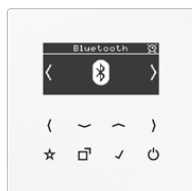

# Productdatabladen

Smart Radio DAB+ Bluetooth, set mono

Artikelnr.

DAB LS1 BT WW

### Producteigenschappen

- Digital radio met display en tiptoetsen
- Front van echt glas
- Stereo-ontvangst
- Aansluitklemmen voor twee luidsprekers
- Stereo-/mono-omschakeling
- Eenvoudige bediening
- Geïntegreerde antenne voor DAB+ en FM
- Goede ontvangstkwaliteit
- Zenderzoeken automatisch
- Opslaan van 8 favoriete zenders DAB+ en 8 favoriete zenders FM (blijven na spanningsuitval behouden)
- Opslaan van 8 Bluetooth-audiobronnen
- Inschakelen met laatst gekozen zender
- Inschakelen met laatste gekozen volume
- Inschakelen met laatste bedrijfsmodus (DAB+, FM of Bluetooth)
- Weergave van zenderinformatie, tijd en actuele instellingen
- Actuele tijd via RDS en DAB+
- Display-helderheid instelbaar
- Nachtmodus
- Wekfunctie
- Sleep-modus
- In-/uitschakelen via secundaire aansluiting
- Line-out-uitgang (AUX) voor aansluiting van externe versterkers
- Optioneel externe antenne art.nr.: RAD-ANT

### Nevenunitfunctie

Via de nevenunitgang kan de radio samen met de verlichting geschakeld worden.