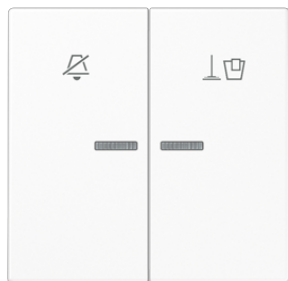

Productdatabladen

Hotelschakelwip, binnenunit

Artikelnr.

A RU KO5 M WW

Hotelschakelwip, binnenunit

voor hotelschakelaar, binnenunit, art.nr.: 505 KO5 VEU M 24, 505 KO5 VEU M 230 met lens en symbolen "Do not disturb" en "Make up room"

Duroplast (zeer krasvast) glanzend

Kleur:
alpine wit

Materiaal:
duroplast