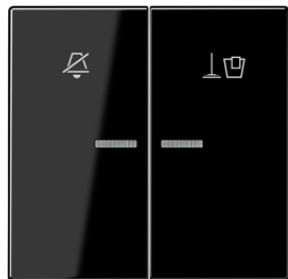

# Productdatabladen

Hotelschakelwip, binnenunit

Artikelnr.

A RU KO5 M SW

**Hotelschakelwip, binnenunit**

voor hotelschakelaar, binnenunit, art.nr.: 505 KO5 VEU M 24, 505 KO5 VEU M 230 met lens en symbolen "Do not disturb" en "Make up room"