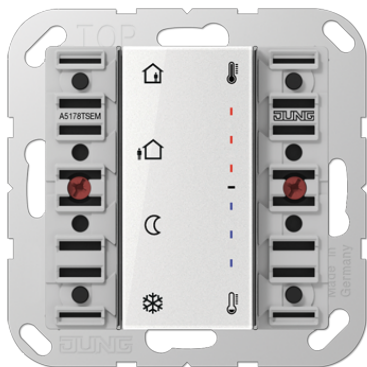

Productdatablad

Ruimtecontroller-uitbreidingsmodule 2-voudig

Artikelnr.

A 5178 TSEM

Ruimtecontroller-uitbreidingsmodule 2-voudig

voor taster set 2-voudig, art.nr.: A 502 TSA ..
 ter uitbreiding van een ruimtecontroller-module (art.nr.: A 5192 KRM TS D,
 A 5194 KRM TS D) met een bedienunit voor een tweede temperatuurregeling
 inclusief plexiglas afdekking en tekststrook met symbolen

Bedoeld gebruik

- Bedienen van verbruikers, bijv. verlichting aan/uit, dimmen, jaloezieën omhoog/omlaag, lichtsterktes, temperaturen, oproepen en opslaan van lichtscènes etc.
- Meten van de kamertemperatuur
- Nevenunit voor Ruimtecontroller (..5192 KRM TS D, ..5194 KRM TS D
- Montage in inbouwdoos met afmetingen volgens DIN 49073

Toebehoren:

Afdekking in de kleur van de tasters art.nr.: A 50 NA W, A 50 NA WW, A 50 NA SW,
 A 50 NA AL, A 50 NA CH, A 50 NA MO

Technische gegevens

Leidingslengte:	max. 30 m
Kabeltype:	J-Y(St)Y 2 x 2 x 0,8 mm