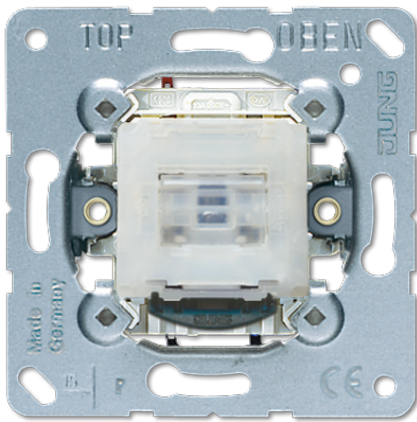

Productdatablader

Tipcontroleschakelaar Universeel 1-polig of wissel

Artikelnr.

506 KOETU

Tipcontroleschakelaar 10 AX 250 V ~

met insteekklemmen voor aders tot 2,5 mm²

N-leider noodzakelijk

inclusief glimlampje art.nr. 90

Schakelwip terugkerend in de oorspronkelijke stand, zoals bij impulsdrukker.

Met inzetstukje art.nr. 34 of 34 KO5 als trekschakelaar te gebruiken.

Uitvoering:

Universeel 1-polig of wissel