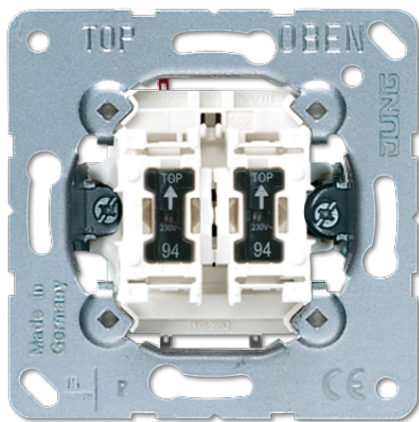

Productdatabladen

Wipschakelaar Serie inclusief 2 glimlampen

Artikelnr.
505 U 5
Wipschakelaar 10 AX 250 V ~
met insteekklemmen voor aders tot 2,5 mm ²
De schakelaar is verlicht in uitgeschakelde stand. (Glimlampen zonder spanningsonderbreking vanaf de voorzijde te verwisselen)
Uitvoering:
Serie inclusief 2 glimlampen art.nr. 94