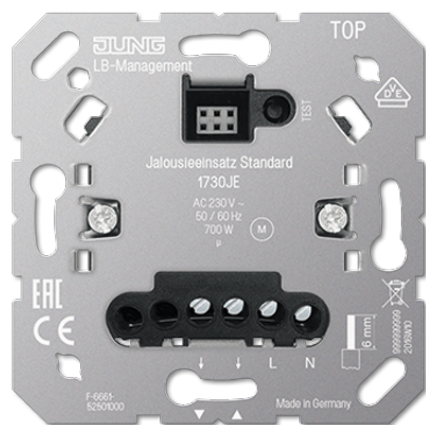

Productdatablader

Jaloeziebasiselement Standaard

Artikelnr.

1730 JE

Jaloeziebasiselement Standaard

zonder neventoestelingang
voor afdekkingen art.nr.: .. 1700 .., .. 1701 .., .. 1750 D .., .. 1751 BT ..

Bedoeld gebruik

- Bedienen van elektrisch aangestuurde jaloezieën, rolluiken en markiezen
- Automatische tijdsturing via afdekking
- Bedrijf met geschikt afdekking uit het LB Management
- Montage in inbouwdoos volgens DIN 49073

Producteigenschappen

- Automatische bediening via timer
- Testbedrijf voor functionele controle
- Ompoolfunctie van de uitgang voor eenvoudige inbedrijfname v.a. versie V01
- Opslag van een ventilatiepositie via de afdekking mogelijk

Technische gegevens

Nominale spanning:	AC 230 V~
Netfrequentie:	50/60 Hz
Omgevingstemperatuur:	-5 ... +45 °C
Contactbezetting:	μ
Stand-by-vermogen:	max. 0,2 W
Looptijd:	ca. 120 s
Belasting	
Motoren:	700 W
Aansluiting	
Aansluitwijze:	schroefklemmen
massief:	0,75 ... 4 mm ²
soepel met adereindhuls:	0,75 ... 2,5 mm ²