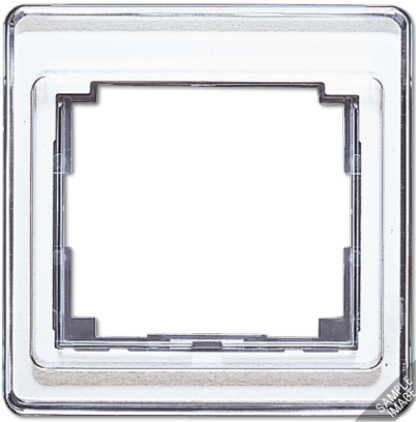

# Schede tecniche di Prodotto

Placca

Numero di riferimento

SL 583 WW

Frame in acrylic glass, with coloured metal foil

per combinazione verticale

bianco alpino

Versione:

3 moduli

Dimensioni:

227 x 85 mm