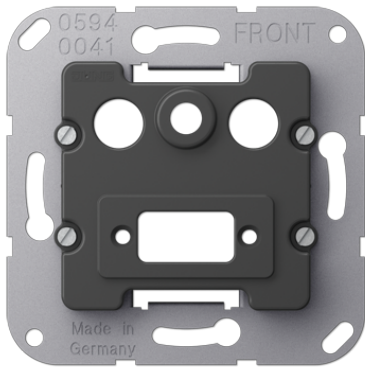

Schede tecniche di Prodotto

Adattatore per connessioni multimediali

Numero di riferimento

MA 1000 AD 2

Adapter 2

(pezzo di ricambio)
per connessione apparecchi multimediali n.art. MA .. 1072 .., MA .. 1082 .., MA .. 1092 ..
