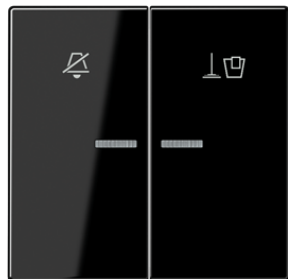

Fiche descriptif produit

Enjoliveur hôtel double touche, intérieur

Numéro de référence

A RU KO5 M SW

Enjoliveur hôtel double touche, intérieur

pour mécanisme interrupteur hôtel, intérieur, Art. N° : 505 KO5 VEU M 24,
505 KO5 VEU M 230
avec voyant crayon et symboles "Ne pas déranger" et "Faire le ménage"

Duroplastique (résistant aux éraflures) brillant

Couleur:
Noir

Matériaux:
duroplastique