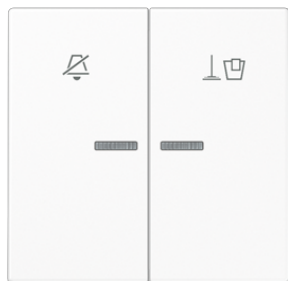

Hojas de características

Tecla de hotel, interior de habitación

Número de referencia

A RU KO5 M WW

Tecla de hotel, interior de habitación

para mecanismo interruptor de hotel, interior de habitación, ref.: 505 KO5 VEU M 24,
505 KO5 VEU M 230
con visor y símbolos "No molestar" y "Pueden limpiar habitación"

Duroplástico (resistente al rayado) brillante

Color:

blanco alpino

Material:

duroplástico