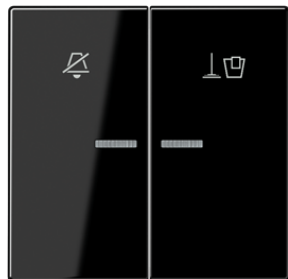

# Hojas de características

Tecla de hotel, interior de habitación

Número de referencia

A RU KO5 M SW

**Tecla de hotel, interior de habitación**

para mecanismo interruptor de hotel, interior de habitación, ref.: 505 KO5 VEU M 24,  
505 KO5 VEU M 230  
con visor y símbolos "No molestar" y "Pueden limpiar habitación"

**Duroplástico (resistente al rayado) brillante**

**Color:**  
negro

**Material:**  
duroplástico