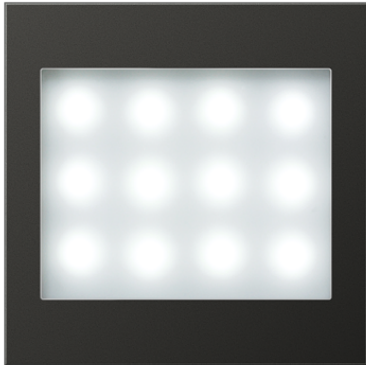

Hojas de características

LED-Leselicht

Número de referencia

AL 2539 AN LED LW-12

LED-Leselicht

con LEDs blancos

Solamente funciona con alimentador, ref. SV 539 LED o SV 539-948 LED.
Anschluss an L, L' und N bzw. F1, F2 und der Spannungsversorgung.

Acabados metálicos

Color:

antracita (aluminio lacado)
