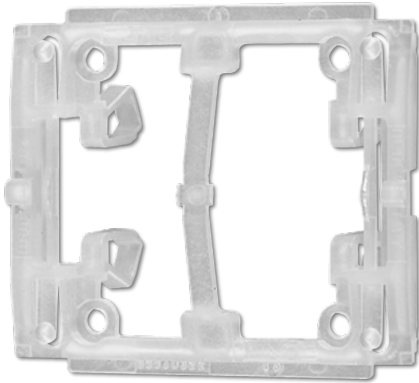

Artikeldatenblatt

Halteplatte

Artikel-Nr.

SL 95 HP

Halteplatte

für Rahmenbefestigung und Wippenlagerung (geteilte Wippe)
(Ersatzteil)

Farbe:
transparent

Material:
Thermoplast