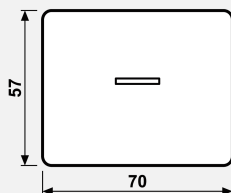

Wippe mit Lichtleiter

für Kontrollschalter Art.-Nrn.: 506 KOU, 502 KOU, 503 KOU, 506-20 KOU, 502-20 KOU
für Tast-Kontrollschalter Art.-Nrn.: 506 KOTU, 502 KOTU
für beleuchtbare Taster Art.-Nrn.: 531 U, 533 U, 533-2 U, 534 U

Ersatzteil:
Halteplatte Art.-Nr.: SL 90 HP

Besonders zu empfehlen sind Tastschalter.
Wippe geht nach jedem Schaltvorgang in Ausgangsposition zurück!

Farbe:
gold-bronze