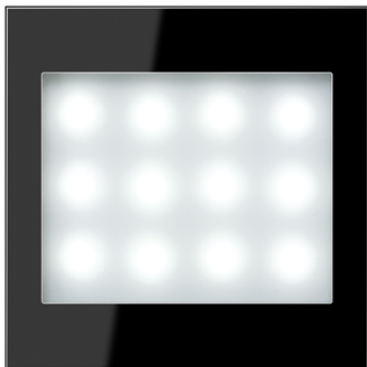

Artikeldatenblatt

LED-Leselicht

Artikel-Nr.	PG	Preis*
LS 539 SW LED LW-12	04	88,25
LED-Leselicht		
mit weißen LEDs		
Betrieb nur mit Spannungsversorgung Art.-Nr. SV 539 LED oder SV 539-948 LED.		
Anschluss an L, L' und N bzw. F1, F2 und der Spannungsversorgung.		
Farbe:		
schwarz (lackiertes Aluminium)		