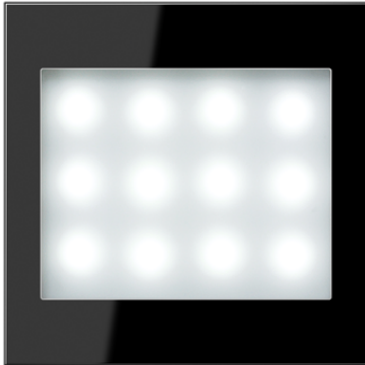

Artikeldatenblatt

LED-Leselicht

Artikel-Nr.

LS 539 SW LED LW-12

LED-Leselicht

mit weißen LEDs

Betrieb nur mit Spannungsversorgung Art.-Nr. SV 539 LED oder SV 539-948 LED.
Anschluss an L, L' und N bzw. F1, F2 und der Spannungsversorgung.

Farbe:

schwarz (lackiertes Aluminium)