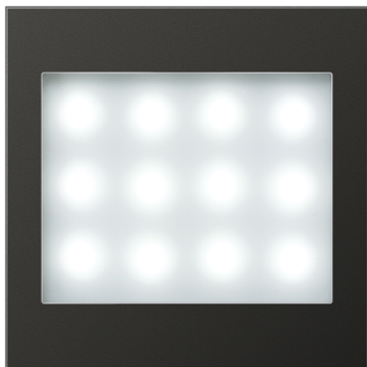

Artikeldatenblatt

LED-Leselicht

Artikel-Nr.	PG	Preis*
AL 2539 AN LED LW-12	04	92,11
LED-Leselicht mit weißen LEDs Betrieb nur mit Spannungsversorgung Art.-Nr. SV 539 LED oder SV 539-948 LED. Anschluss an L, L' und N bzw. F1, F2 und der Spannungsversorgung.		
Metallausführungen Farbe: anthrazit (lackiertes Aluminium)		