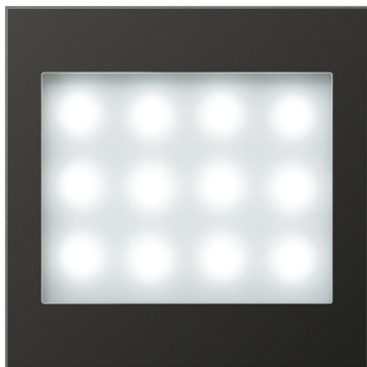

# Artikeldatenblatt

LED-Leselicht

Artikel-Nr.

AL 2539 AN LED LW-12

**LED-Leselicht**

**mit weißen LEDs**

Betrieb nur mit Spannungsversorgung Art.-Nr. SV 539 LED oder SV 539-948 LED.  
Anschluss an L, L' und N bzw. F1, F2 und der Spannungsversorgung.

**Metallausführungen**

**Farbe:**

anthrazit (lackiertes Aluminium)