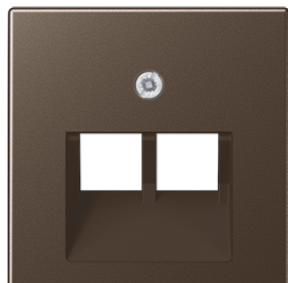

# Artikeldatenblatt

Abdeckung für IAE/UAE-Anschlussdose (2 x 8-pol.)

Artikel-Nr.	PG	Preis*
A 569-2 BFPLUA MO	02	13,39
<b>Abdeckung</b> für IAE/UAE-Anschlussdosen Art.-Nrn.: UAE 2 x 8 UPO, UAE 8-8 UPO für Datendose Cat. 6 Art.-Nr.: UAE 8-8 UPOK6  Abdeckung passt auch auf Anschlussdosen Fa. METZ CONNECT (BTR): 1307441001-i bzw. 1307441200-i; E-Dat design 8/8(8), Class E Fa. Rutenbeck: UAE 8/8 (8/8) UPO, UAE 2x8 (8) UPO, UAE-Cat.5e-8/8 UPO OK, UAE-real. Cat.6-8/8 UPO OK Fa. Telegärtner: AMJ 45, UMJ 45 und ISDN 2 x RJ 45 (TYP 8/8)  <b>Thermoplast (bruchsicher) lackiert</b>  <b>Farbe:</b> mokka  <b>Material:</b> Thermoplast lackiert		