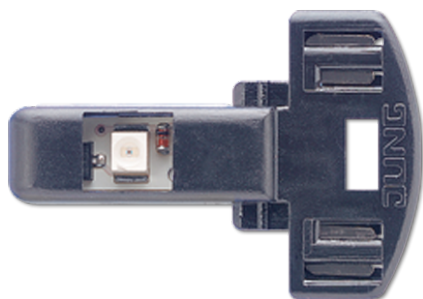

Artikeldatenblatt

LED-Leuchte

| Artikel-Nr. | PG | Preis* |
|--------------|----|--------|
| 961248 LED W | 04 | 11,75 |

LED-Leuchte

für Wippschalter Art.-Nrn.: 506 U, 507 U, 502 U, 806 W, 807 W, 802 W, 806 NAW, 606 W, 607 W, 602 W, 606 NAW

für Wipp-Kontrollschalter Art.-Nrn.: 506 KOU, 502 KOU, 806 KOW, 802 KOW, 606 KOW, 602 KOW

für Tastschalter Art.-Nrn.: 506 TU, 507 TU, 502 TU

für Tast-Kontrollschalter Art.-Nrn.: 506 KOTU, 502 KOTU

für Taster Art.-Nrn.: 531 U, 533 U, 534 U, 831 W, 833 W, 834 W, 631 W, 633 W, 634 W

für Heizungsschalter Art.-Nrn.: 806 HW, 802 HW, 606 HW, 602 HW

AC- bzw. DC-Betrieb, polungsunabhängig

mittlere Brenndauer ca. 100 000 Std.

Ausführung:

weiß 12 – 48 V ~, 4 mA

*€ exkl. MwSt.