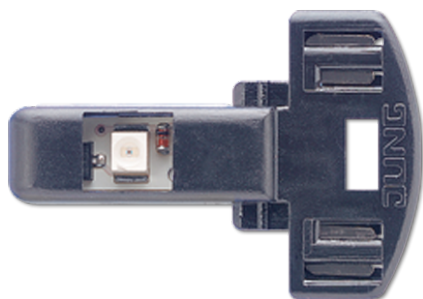

Artikeldatenblatt

LED-Leuchte

Artikel-Nr.	PG	Preis*
961248 LED GN	04	11,75

LED-Leuchte

für Wippschalter Art.-Nrn.: 506 U, 507 U, 502 U, 806 W, 807 W, 802 W, 806 NAW, 606 W, 607 W, 602 W, 606 NAW

für Wipp-Kontrollschalter Art.-Nrn.: 506 KOU, 502 KOU, 806 KOW, 802 KOW, 606 KOW, 602 KOW

für Tastschalter Art.-Nrn.: 506 TU, 507 TU, 502 TU

für Tast-Kontrollschalter Art.-Nrn.: 506 KOTU, 502 KOTU

für Taster Art.-Nrn.: 531 U, 533 U, 534 U, 831 W, 833 W, 834 W, 631 W, 633 W, 634 W

für Heizungsschalter Art.-Nrn.: 806 HW, 802 HW, 606 HW, 602 HW

AC- bzw. DC-Betrieb, polungsunabhängig

mittlere Brenndauer ca. 100 000 Std.

Ausführung:

grün 12 – 48 V ~, 4 mA

*€ exkl. MwSt.