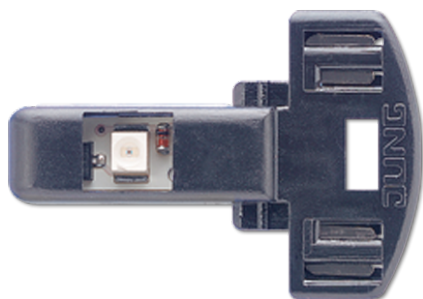

Artikeldatenblatt

LED-Leuchte

Artikel-Nr.

961248 LED BL

LED-Leuchte

für Wippschalter Art.-Nrn.: 506 U, 507 U, 502 U, 806 W, 807 W, 802 W, 806 NAW, 606 W, 607 W, 602 W, 606 NAW

für Wipp-Kontrollschalter Art.-Nrn.: 506 KOU, 502 KOU, 806 KOW, 802 KOW, 606 KOW, 602 KOW

für Tastschalter Art.-Nrn.: 506 TU, 507 TU, 502 TU

für Tast-Kontrollschalter Art.-Nrn.: 506 KOTU, 502 KOTU

für Taster Art.-Nrn.: 531 U, 533 U, 534 U, 831 W, 833 W, 834 W, 631 W, 633 W, 634 W

für Heizungsschalter Art.-Nrn.: 806 HW, 802 HW, 606 HW, 602 HW

AC- bzw. DC-Betrieb, polungsunabhängig

mittlere Brenndauer ca. 100 000 Std.

Ausführung:

blau 12 – 48 V ~, 4 mA