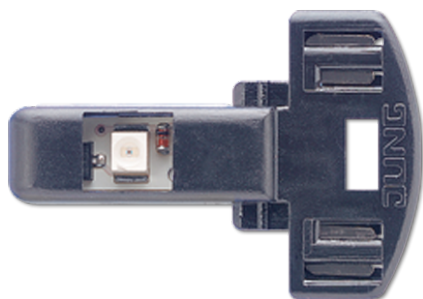

Artikeldatenblatt

LED-Leuchte

Artikel-Nr.	PG	Preis*
90-LED W	04	11,75

LED-Leuchte

für Wippschalter Art.-Nrn.: 506 U, 507 U, 502 U, 806 W, 807 W, 802 W, 806 NAW, 606 W, 607 W, 602 W, 606 NAW

für Wipp-Kontrollschalter Art.-Nrn.: 506 KOU, 502 KOU, 806 KOW, 802 KOW, 606 KOW, 602 KOW

für Tastschalter Art.-Nrn.: 506 TU, 507 TU, 502 TU

für Tast-Kontrollschalter Art.-Nrn.: 506 KOTU, 502 KOTU

für Taster Art.-Nrn.: 531 U, 533 U, 534 U, 831 W, 833 W, 834 W, 631 W, 633 W, 634 W

für Heizungsschalter Art.-Nrn.: 806 HW, 802 HW, 606 HW, 602 HW

AC- bzw. DC-Betrieb, polungsunabhängig

mittlere Brenndauer ca. 100 000 Std.

Ausführung:

weiß 230 V ~, 1,1 mA

*€ exkl. MwSt.