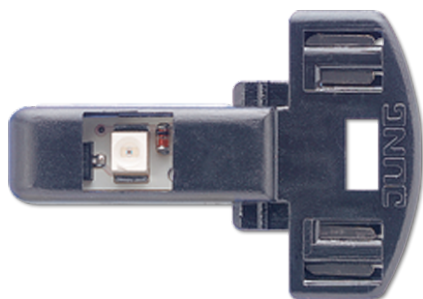

Artikeldatenblatt

LED-Leuchte

Artikel-Nr.	PG	Preis*
90-LED RT	04	11,75

LED-Leuchte

für Wippschalter Art.-Nrn.: 506 U, 507 U, 502 U, 806 W, 807 W, 802 W, 806 NAW, 606 W, 607 W, 602 W, 606 NAW

für Wipp-Kontrollschalter Art.-Nrn.: 506 KOU, 502 KOU, 806 KOW, 802 KOW, 606 KOW, 602 KOW

für Tastschalter Art.-Nrn.: 506 TU, 507 TU, 502 TU

für Tast-Kontrollschalter Art.-Nrn.: 506 KOTU, 502 KOTU

für Taster Art.-Nrn.: 531 U, 533 U, 534 U, 831 W, 833 W, 834 W, 631 W, 633 W, 634 W

für Heizungsschalter Art.-Nrn.: 806 HW, 802 HW, 606 HW, 602 HW

AC- bzw. DC-Betrieb, polungsunabhängig

mittlere Brenndauer ca. 100 000 Std.

Ausführung:

rot 230 V ~, 1,1 mA

*€ exkl. MwSt.