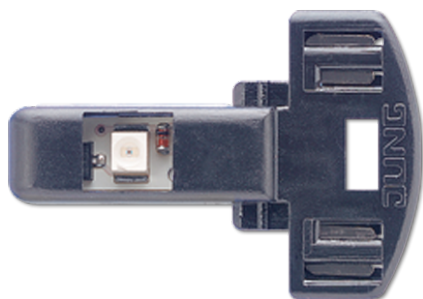

# Artikeldatenblatt

LED-Leuchte

Artikel-Nr.	PG	Preis*
90-LED GN	04	11,75

## LED-Leuchte

für Wippschalter Art.-Nrn.: 506 U, 507 U, 502 U, 806 W, 807 W, 802 W, 806 NAW, 606 W, 607 W, 602 W, 606 NAW

für Wipp-Kontrollschalter Art.-Nrn.: 506 KOU, 502 KOU, 806 KOW, 802 KOW, 606 KOW, 602 KOW

### Ausführung:

grün 230 V ~, 1,1 mA

\*€ exkl. MwSt.