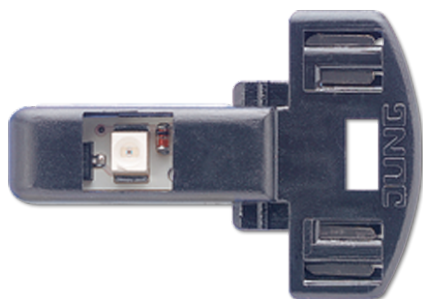

# Artikeldatenblatt

LED-Leuchte

Artikel-Nr.	PG	Preis*
90-LED BL	04	11,75

## LED-Leuchte

für Wippschalter Art.-Nrn.: 506 U, 507 U, 502 U, 806 W, 807 W, 802 W, 806 NAW, 606 W, 607 W, 602 W, 606 NAW

für Wipp-Kontrollschalter Art.-Nrn.: 506 KOU, 502 KOU, 806 KOW, 802 KOW, 606 KOW, 602 KOW

### Ausführung:

blau 230 V ~, 1,1 mA

\*€ exkl. MwSt.