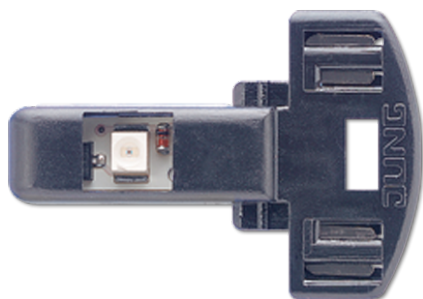

Artikeldatenblatt

LED-Leuchte

Artikel-Nr.

90-LED BL

LED-Leuchte

für Wippschalter Art.-Nrn.: 506 U, 507 U, 502 U, 806 W, 807 W, 802 W, 806 NAW, 606 W, 607 W, 602 W, 606 NAW

für Wipp-Kontrollschalter Art.-Nrn.: 506 KOU, 502 KOU, 806 KOW, 802 KOW, 606 KOW, 602 KOW

für Tastschalter Art.-Nrn.: 506 TU, 507 TU, 502 TU

für Tast-Kontrollschalter Art.-Nrn.: 506 KOTU, 502 KOTU

für Taster Art.-Nrn.: 531 U, 533 U, 534 U, 831 W, 833 W, 834 W, 631 W, 633 W, 634 W

für Heizungsschalter Art.-Nrn.: 806 HW, 802 HW, 606 HW, 602 HW

AC- bzw. DC-Betrieb, polungsunabhängig

mittlere Brenndauer ca. 100 000 Std.

Ausführung:

blau 230 V ~, 1,1 mA