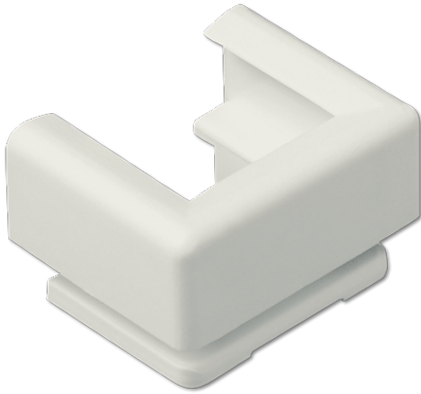

# Artikeldatenblatt

Kabel-, Rohr- und Kanal-Einführungen für Aufputz-Kappen

Artikel-Nr.	PG	Preis*
12	07	0,39
<b>Kabel-, Rohr- und Kanal-Einführungen für Aufputz-Kappen</b>  <b>für Kabelkanal 15 x 15 mm</b>  <b>Farbe:</b> weiß  <b>Material:</b> Thermoplast		